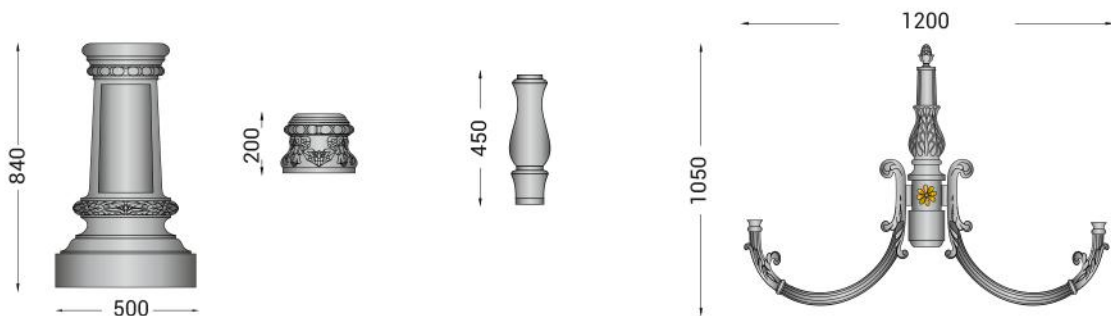

IRIS

IRIS, nostaljik görünümü, güçlü gövde borusu ve dolgun dekoratif tabanla tamamen uyum sağlar. Nostaljik yapısına uyumlu, mimari yapılarda, meydanlarda caddelere kullanılabilir.

IRIS, nostalgic appearance forms completely harmony with strong body pole and heavy decorative base. It can be comply with architectural structures, squares, and avenues that suits its own nostalgic appearance.

Armatür Ölçüleri Luminary Dimensions	Ø580*730mm
Toplam Yükseklik Total Height	8,5m
Gövde Borusu Seçenekleri	Çelik (elektro galvaniz kaplama)-Standart Çelik (daldırma galvaniz kaplama)-isteğe bağlı
Body Pole Options	Steel (coated with electro galvanized)- Standard Steel (Coated with hot dip galvanized)-upon request
Taban Seçenekleri Base Options	Alüminyum veya Pik Döküm Cast Aluminium or Cast Iron
Konsol Bracket	Alüminyum üretilmiştir- Standart Manufactured from Aluminium- Standart
Dekoratif Parçalar Decorative Parts	Tüm dekoratif parçalar kuma döküm tekniği ile yüksek kalite alüminyumdan (ETIAL 160) üretilmiştir. All decorative parts are manufactured from high quality aluminium (ETIAL 160) by sand casting technique
Armatür Luminary Part	Alüminyumdan üretilmiştir. Manufactured from Aluminium
Difüzör / Diffuser	PMMA
Koruma Sınıfı Protection Class	IP66
Direnç Sınıfı Insulation Class	ClassII
Montaj Detayı Mounting Detail	Ankaraj Sistemi Anchor System
Boya Paint	Tüm RAL kodlarda elektrostatik polyster boya uygulanır. Özel Mimari Efektli boyalar ve epoxy isteğe bağlıdır. Electrostatic Polyester Paint in all RAL Codes can be applied. Special architectural effect and epoxy paints can be applied upon request