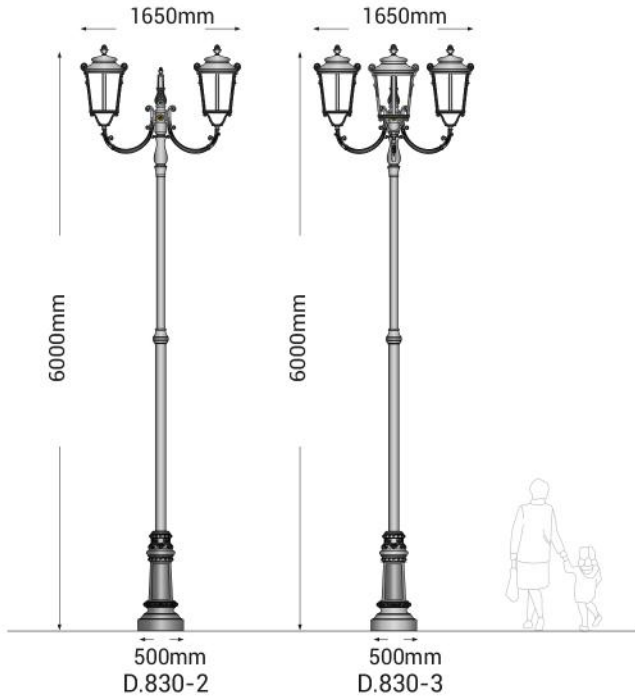

IRIS

IRIS, nostaljik görünümü, güçlü gövde borusu ve dolgun dekoratif tabanla tamamen uyum sağlar. Nostaljik yapısına uyumlu, mimari yapılarda, meydanlarda caddelere kullanılabilir.

IRIS, nostalgic appearance forms completely harmony with strong body pole and heavy decorative base. It can be comply with architectural structures, squares, and avenues that suits its own nostalgic appearance.

Armatür Ölçüleri Luminary Dimensions	Ø580*730mm
Toplam Yükseklik Total Height	8,5m
Gövde Borusu Seçenekleri	Çelik (elektro galvaniz kaplama)-Standart Çelik (daldırma galvaniz kaplama)-isteğe bağlı
Body Pole Options	Steel (coated with electro galvanized)- Standard Steel (Coated with hot dip galvanized)-upon request
Taban Seçenekleri Base Options	Alüminyum veya Pik Döküm Cast Aluminium or Cast Iron
Konsol Bracket	Alüminyum üretilmiştir- Standart Manufactured from Aluminium- Standart
Dekoratif Parçalar Decorative Parts	Tüm dekoratif parçalar kuma döküm tekniği ile yüksek kalite alüminyumdan (ETIAL 160) üretilmiştir. All decorative parts are manufactured from high quality aluminium (ETIAL 160) by sand casting technique
Armatür Luminary Part	Alüminyumdan üretilmiştir. Manufactured from Aluminium
Difüzör / Diffuser	PMMA
Koruma Sınıfı Protection Class	IP66
Direnç Sınıfı Insulation Class	ClassII
Montaj Detayı Mounting Detail	Ankaraj Sistemi Anchor System
Boya Paint	Tüm RAL kodlarda elektrostatik polyster boya uygulanır. Özel Mimari Efektli boyalar ve epoxy isteğe bağlıdır. Electrostatic Polyester Paint in all RAL Codes can be applied. Special architectural effect and epoxy paints can be applied upon request